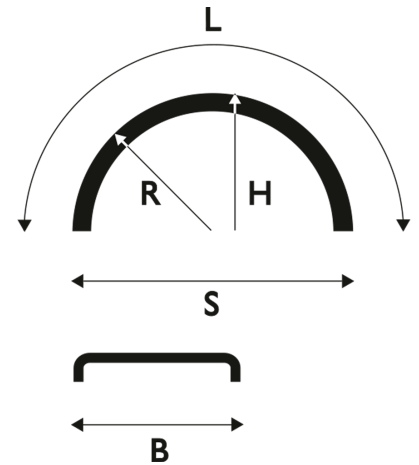

Blue

**Mudguard 480x1800 R580 WL blue**

Product code: 101392 Old product code: 5124818BLU

**Weight:** 2.9 kg**B:** 480 mm**L:** 1800 mm**R:** 580 mm**S:** 1160 mm**H:** 580 mm**Tire size:**

7.50 R20

8 R22,5

425/55 R19,5

435/50 R19,5

445/45 R19,5

455/55 R22,5

445/50 R22,5

415/45 R22,5

435/45 R22,5

455/45 R22,5

445/40 R22,5

455/40 R22,5