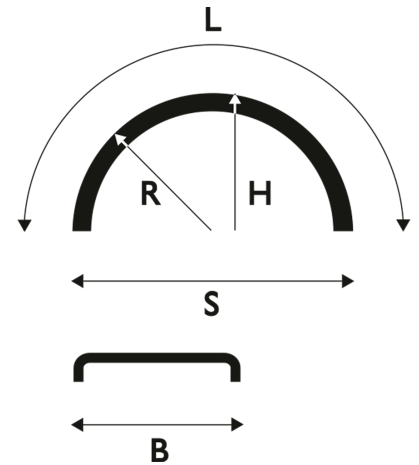

White

Mudguard 650x1800 R580 WL white

Product code: 101051 Old product code: 5120185WHITE

**Weight:** 4 kg**B:** 650 mm**L:** 1800 mm**R:** 580 mm**S:** 1160 mm**H:** 580 mm**Tire size:**

12 R19,5

295/60 R22,5

Pallet size: 1300X2250 mm**Quantity per layer:** 40 pcs**Quantity per pallet:** 120 pcs**Layers per pallet:** 3 pcs

Additional images