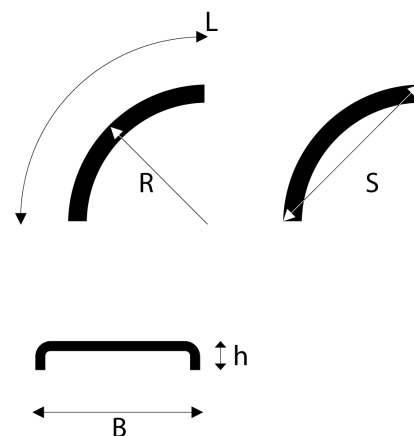

## Kuvaus

PARLOK OFF-RD -LOKASUOJAT

Kestävä lokasuojamalli maatalousajoneuvoihin sekä rakennus- ja työkoneisiin:

- Valmistettu PE-HD:stä (korkeatheyksinen polyeteeni), käyttölämpötila  $-50^{\circ}\text{C}$  -  $+80^{\circ}\text{C}$
- 3,5 mm ainevahvuuden ansiosta erinomainen iskun- ja kulutuksenkestävyys vaativissakin oloissa
- Erinomainen kemikaalien kestävyys
- Laaja valikoima eri kokoja sekä muita asiakasratkaisuja (pituus, leveys, säde, rei'itys ja muoto)
- Tyylikäs ulkonäkö Parlok Carbon-pintakuviolla
- Pitkä elinkaari ja 100 % kierrätettävissä

**Paino:** 1.95 kg**Lavakoko:** 1350x1200 mm**Määrä kerroksessa:** 36 kpl**Määrä lavalla:** 144 kpl**Kerroksia per lava:** 4 kpl