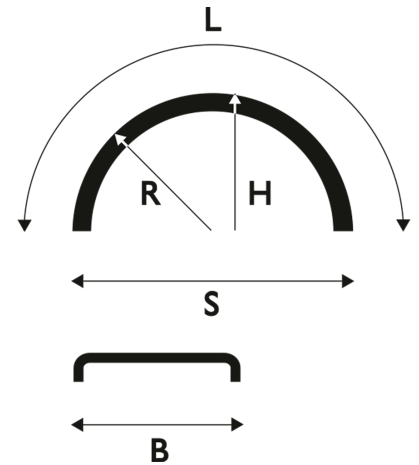

White Line® - Musta

Lokasuojia 405x1800 R580 WL

Tuotenumero: 101320 Vanha tuotenumero: 101332/5124018

**Paino:** 2.3 kg**B:** 405 mm**L:** 1800 mm**R:** 580 mm**S:** 1160 mm**H:** 580 mm**Rengaskoot:**

325/85 R16

355/45 R17,5

305/70 R19,5

315/70 R19,5

385/65 R19,5

385/55 R19,5

12 R19,5

15 R19,5

305/60 R22,5

315/60 R22,5

385/55 R22,5

355/50 R22,5

Lavakoko: 1300X2250 mm

Määrä kerroksessa: 40 kpl

Määrä lavalla: 200 kpl

Kerroksia per lava: 5 kpl