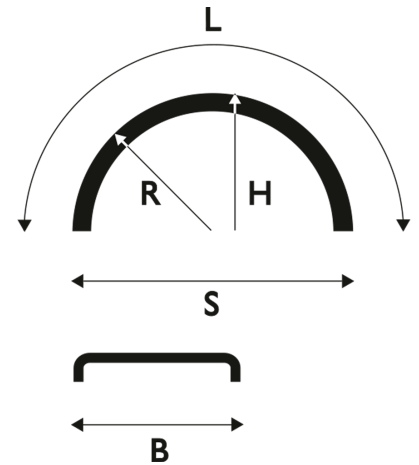

Punainen

Lokasuoja 480x1800 R580 WL punainen

Tuotenumero: 101398 Vanha tuotenumero: 5124818RED

**Paino:** 2.9 kg**B:** 480 mm**L:** 1800 mm**R:** 580 mm**S:** 1160 mm**H:** 580 mm**Rengaskoot:**

7.50 R20

8 R22,5

425/55 R19,5

435/50 R19,5

445/45 R19,5

455/55 R22,5

445/50 R22,5

415/45 R22,5

435/45 R22,5

455/45 R22,5

445/40 R22,5

455/40 R22,5

Lavakoko: 1300X2250 mm

Määrä kerroksessa: 40 kpl

Määrä lavalla: 160 kpl

Kerroksia per lava: 4 kpl