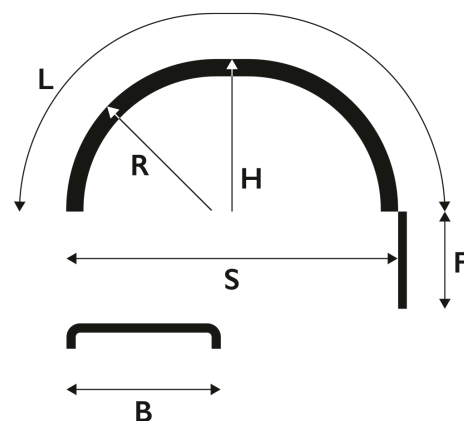

White Line® Ohjaava

Lokasuoja 550x2150/1850 R550 S1250 WL F150**Supra****ohj.aks. F150 Supra**

Tuotenumero: 101718 Vanha tuotenumero: 5161555

**Kuvaus**

Lokasuoja on venytetty F mm siten, että jänneväli (S) = 2 x säde (R) + F

Paino: 5.3 kg
B: 550 mm
L: 2150 mm
R: 550 mm
S: 1250 mm
H: 930 mm
F: 300 mm
Lavakoko: 1300X2250 mm
Määrä kerroksessa: 24 kpl
Määrä lavalla: 96 kpl
Kerroksia per lava: 4 kpl

Lisäkuvat