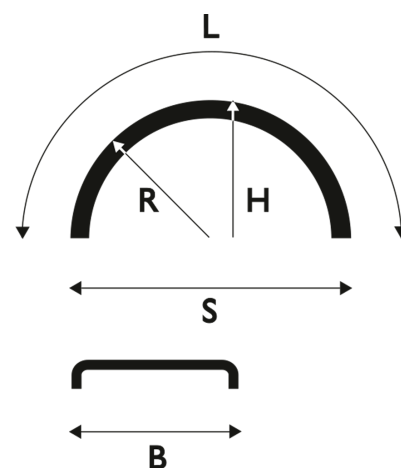

Keltainen

Lokasuoja 595x1700 R550 WL keltainen

Tuotenumero: 101232 Vanha tuotenumero: 51221702WLYEL

**Paino:** 3.6 kg**B:** 595 mm**L:** 1700 mm**R:** 550 mm**S:** 1100 mm**H:** 530 mm**Rengaskoot:**

10.00 R15

265/70 R17,5

10 R17,5

265/70 R19,5

255/70 R22,5

265/60 R22,5

Lavakoko: 1300X2250 mm**Määrä kerroksessa:** 34 kpl**Määrä lavalla:** 102 kpl**Kerroksia per lava:** 3 kpl