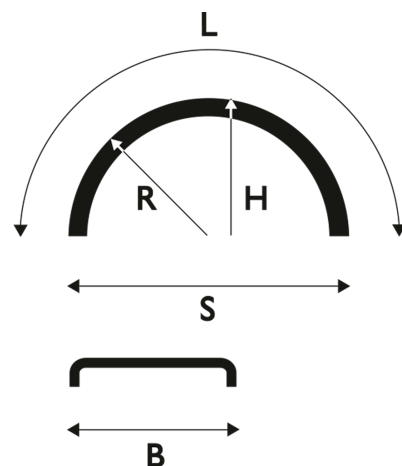

Sininen

Lokasuoja 630x1850 R580 WL sininen

Tuotenumero: 101116 Vanha tuotenumero: 101112/5120941NOBBLU

**Paino:** 3.9 kg**B:** 630 mm**L:** 1850 mm**R:** 580 mm**S:** 1160 mm**H:** 595 mm**Rengaskoot:**

11 R17,5

285/70 R19,5

11 R19,5

275/70 R22,5

285/60 R22,5

Lavakoko: 1300X2250 mm**Määrä kerroksessa:** 40 kpl**Määrä lavalla:** 120 kpl**Kerroksia per lava:** 3 kpl