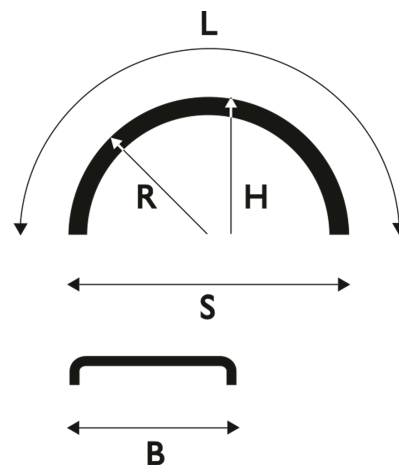

Valkoinen

Lokasuoja 630x1850 R580 WL valkoinen

Tuotenumero: 103406

**Paino:** 3.9 kg**Lavakoko:** 1300X2250 mm**Määrä kerroksessa:** 40 kpl**Määrä lavalla:** 120 kpl**Kerroksia per lava:** 3 kpl

Lisäkuvat