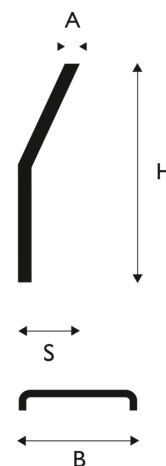

Spat - Suora

Lokasuoja 660x660 SPAT A

Tuotenumero: 100243 Vanha tuotenumero: 5010266

**Paino:** 2.3 kg**B:** 660 mm**A:** 75 mm**S:** 290 mm**H:** 660 mm**Lavakoko:** 800x1200 EUR mm**Määrä kerroksessa:** 32 kpl**Määrä lavalla:** 96 kpl**Kerroksia per lava:** 3 kpl

Lisäkuvat