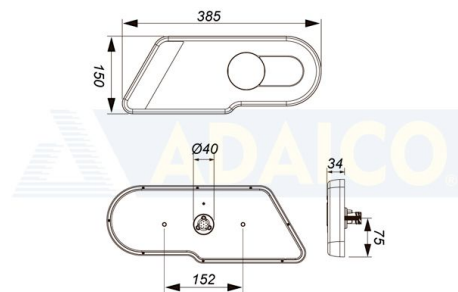

Takavalot

**Takavallo 385x150mm kolmio LED 12/24V, vasen, 2m
ka
perävaunu, parkki, sumu,vilkku, peruutus, jarru**

Tuotenumero: 162596080

**Kuvaus**

Ominaisuudet: LED | ECE | IP67 | liittimen kanssa

Normi: ECE-sääntö