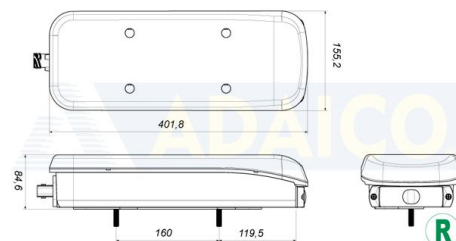

Takavalot

Takavallo, vasen -D- LED

Tuotenumero: 162596112

Kuvaus

Ominaisuudet: Full LED (pidennetty käyttöikä | IP67 | Innovatiivinen Glo-Trac-valaistus (parempi näkyvyys) | Vaihdeettava linssi | Sisäänrakennettu sivuliitin