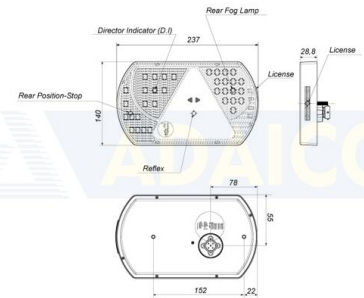

Takavalot

Takavallo, vasen LED 12/24V 6 in 1

Tuotenumero: 162596040

Kuvaus

Ominaisuudet: LEDit | ECE | 2000 mm kaapeli. | IP67

Normi: ECE